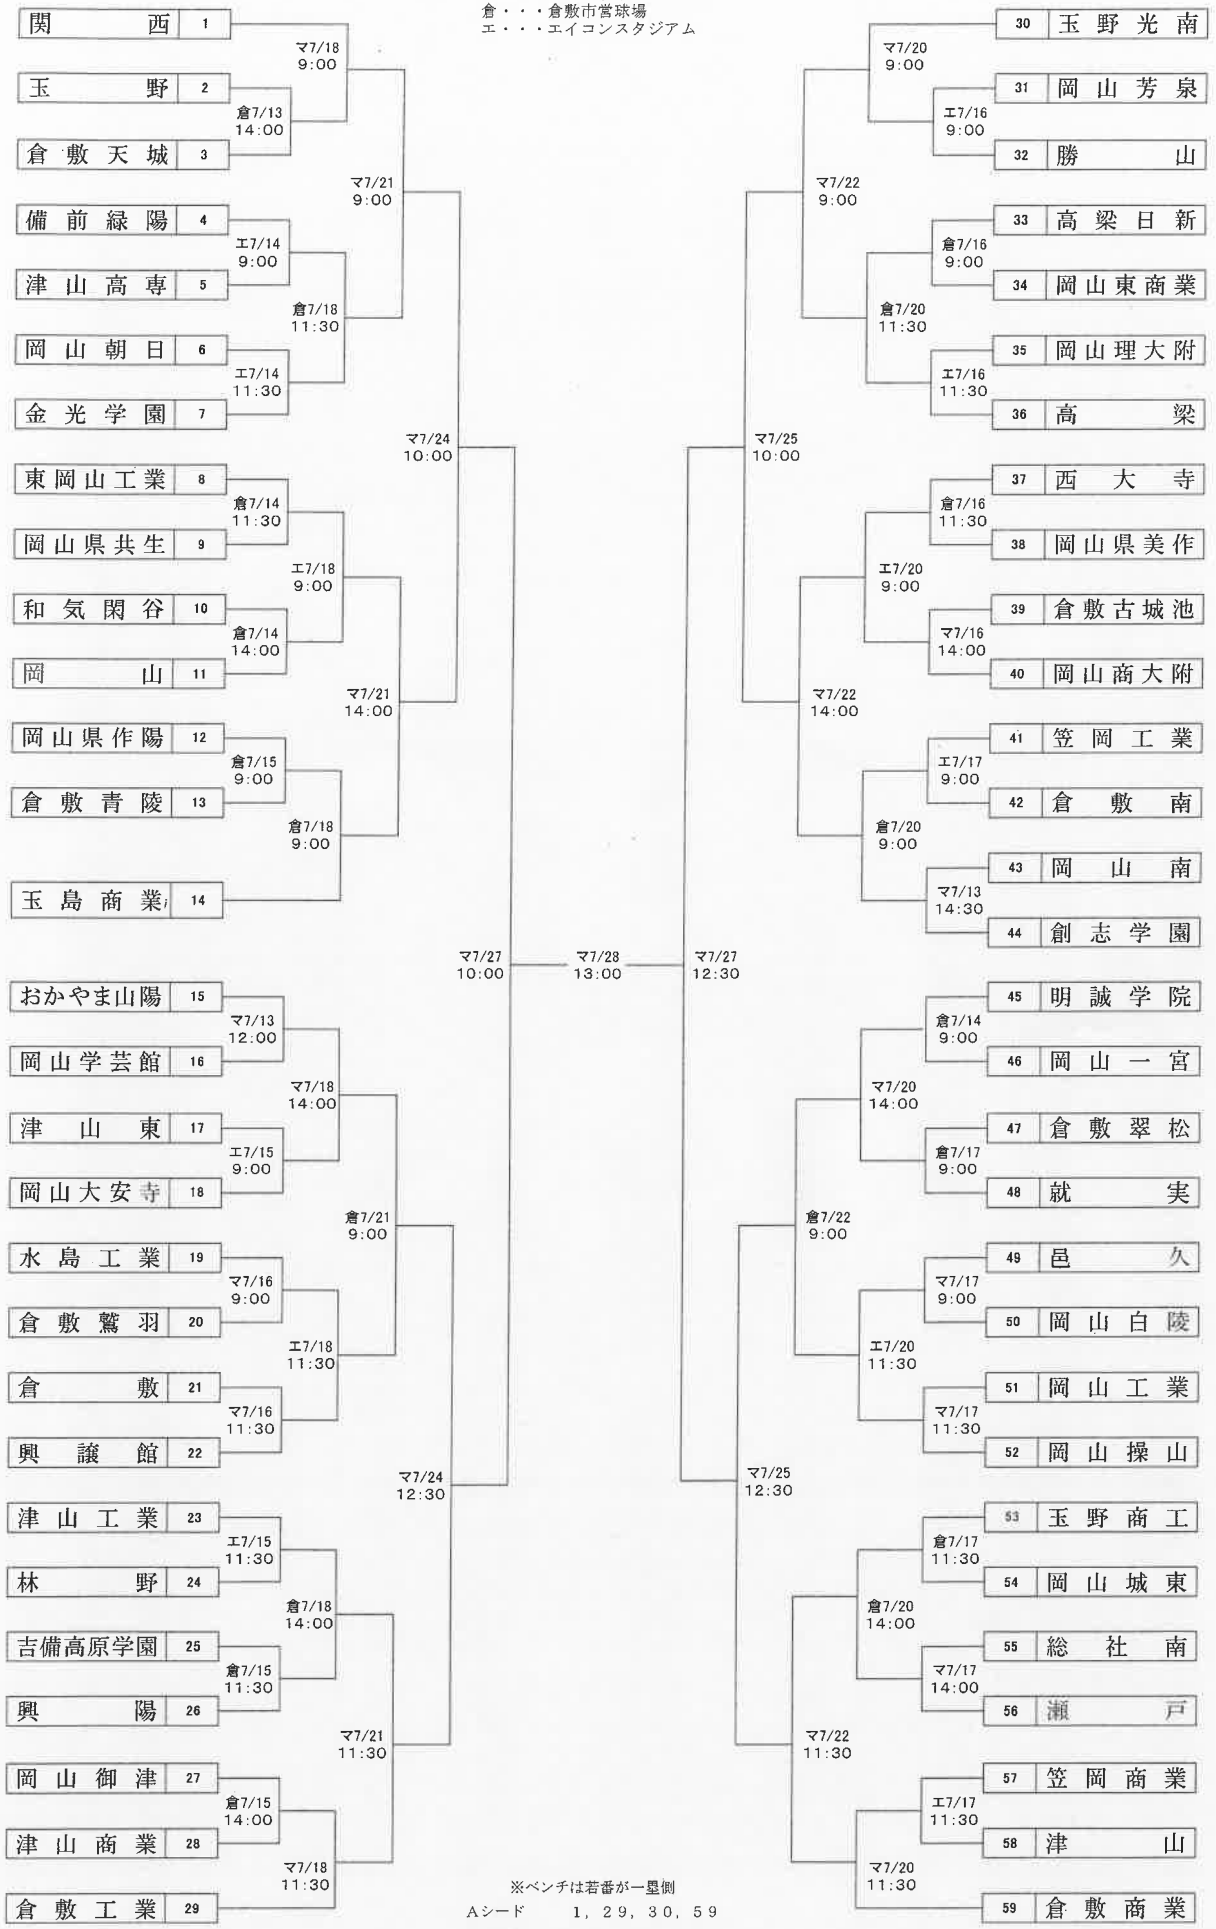

第101回 全国高等学校野球選手権岡山大会 組み合わせ表

マ・・・マスカットスタジアム
 倉・・・倉敷市営球場
 エ・・・エイコンスタジアム

※ベンチは若番が一塁側
 Aシード 1, 29, 30, 59
 Bシード 14, 15, 44, 45